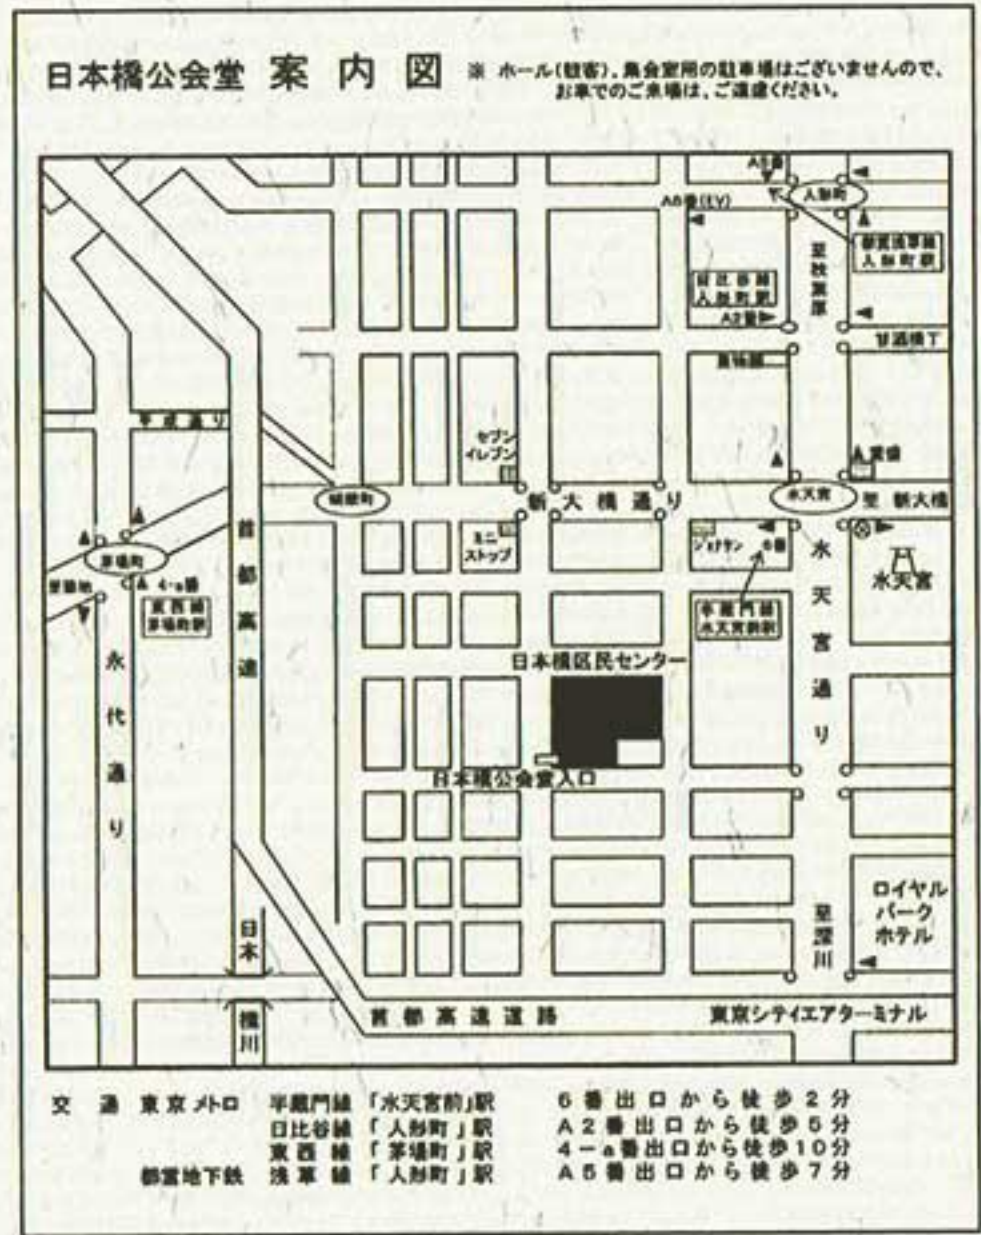

一、忍車

杵屋利光	杵屋彌四郎	笛 中川善雄
今藤政之祐	杵屋弥宏次	小鼓 藤舍成光
杵屋利次郎	杵屋彌太郎	小鼓 藤舍呂船
		大鼓 藤舍呂秀

一、犬神

杵屋直吉	今藤美治郎	笛 藤舍貴生
杵屋巳之助	今藤長龍郎	小鼓 藤舍清鷹
杵屋正則	杵屋勝十郎	小鼓 藤舍清之
		大鼓 中村寿鶴
		大鼓 藤舍円秀

第三十五回 令和二年二月二十八日(金)

開演・午後六時 入場券・四千円  
日本橋劇場(日本橋公会堂四階)