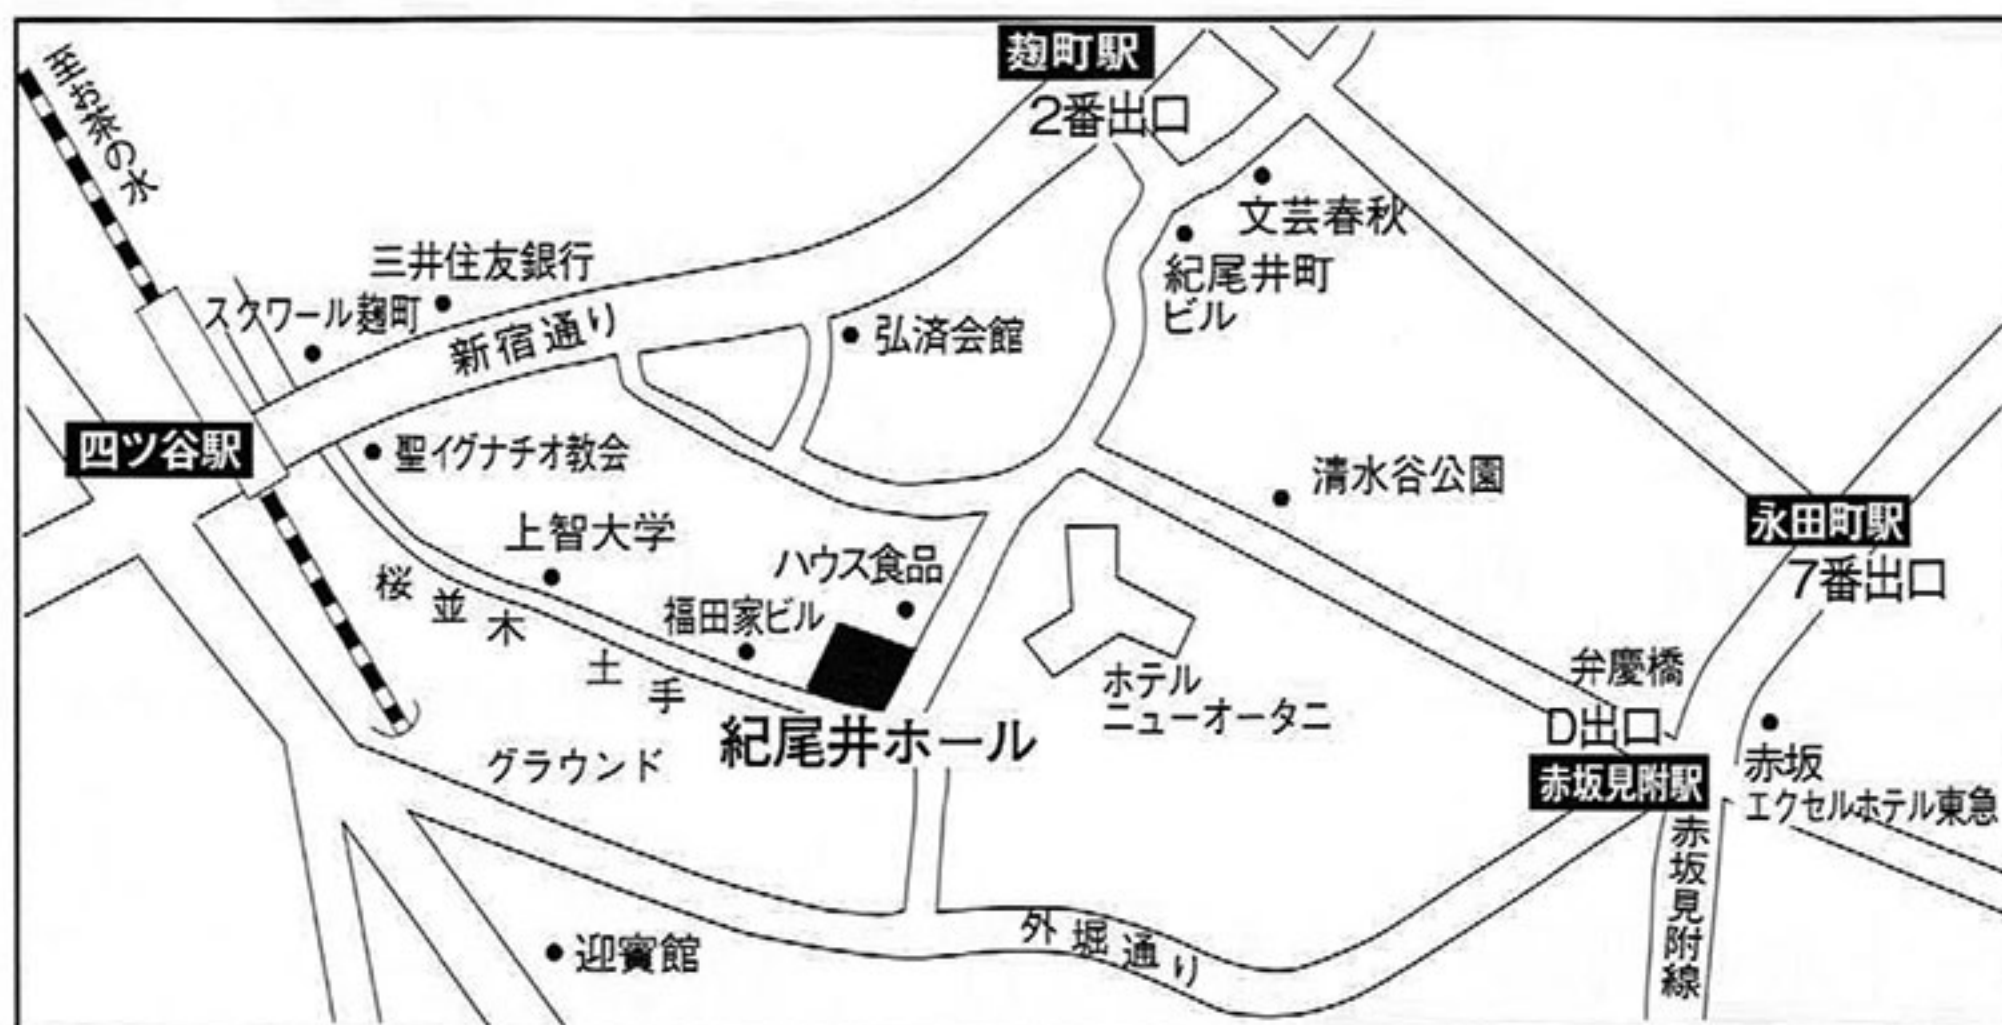

一、主と二人
竹枝千左男
竹枝せん喜美
替 竹枝紋寿

一、誰と根岸
伊吹清寿
春日豊吉久

一、待ちわびて
和敬由三郎
和敬梅由

一、目無し達人
竹村てる花
竹村てる菜

一、酒のきげん磨
和敬由三郎
和敬梅由

一、喜撰法師
竹村てる花
竹村てる菜

一、惚れた通う
白扇夕樹夫
白扇 如

一、粹なからすう
蓼 胡文雄
蓼 史ま由

一、築地明石町
栄 由利
栄 美つ奈

一、残りの柿
春竹利昭
史美いち絵

一、あいたい御病
又の御現

紀尾井ホール

所在地 〒102-0094
東京都千代田区紀尾井町6番5号
電話 03-5276-4500(代表)

最寄駅 ・四ツ谷駅 (JR線・丸ノ内線・南北線) 麹町口徒歩6分
 ・麹町駅2番出口 (有楽町線) 徒歩8分
 ・赤坂見附D駅出口 (銀座線・丸ノ内線) 徒歩8分
 ・永田町駅7番出口 (半蔵門線・有楽町線) 徒歩8分