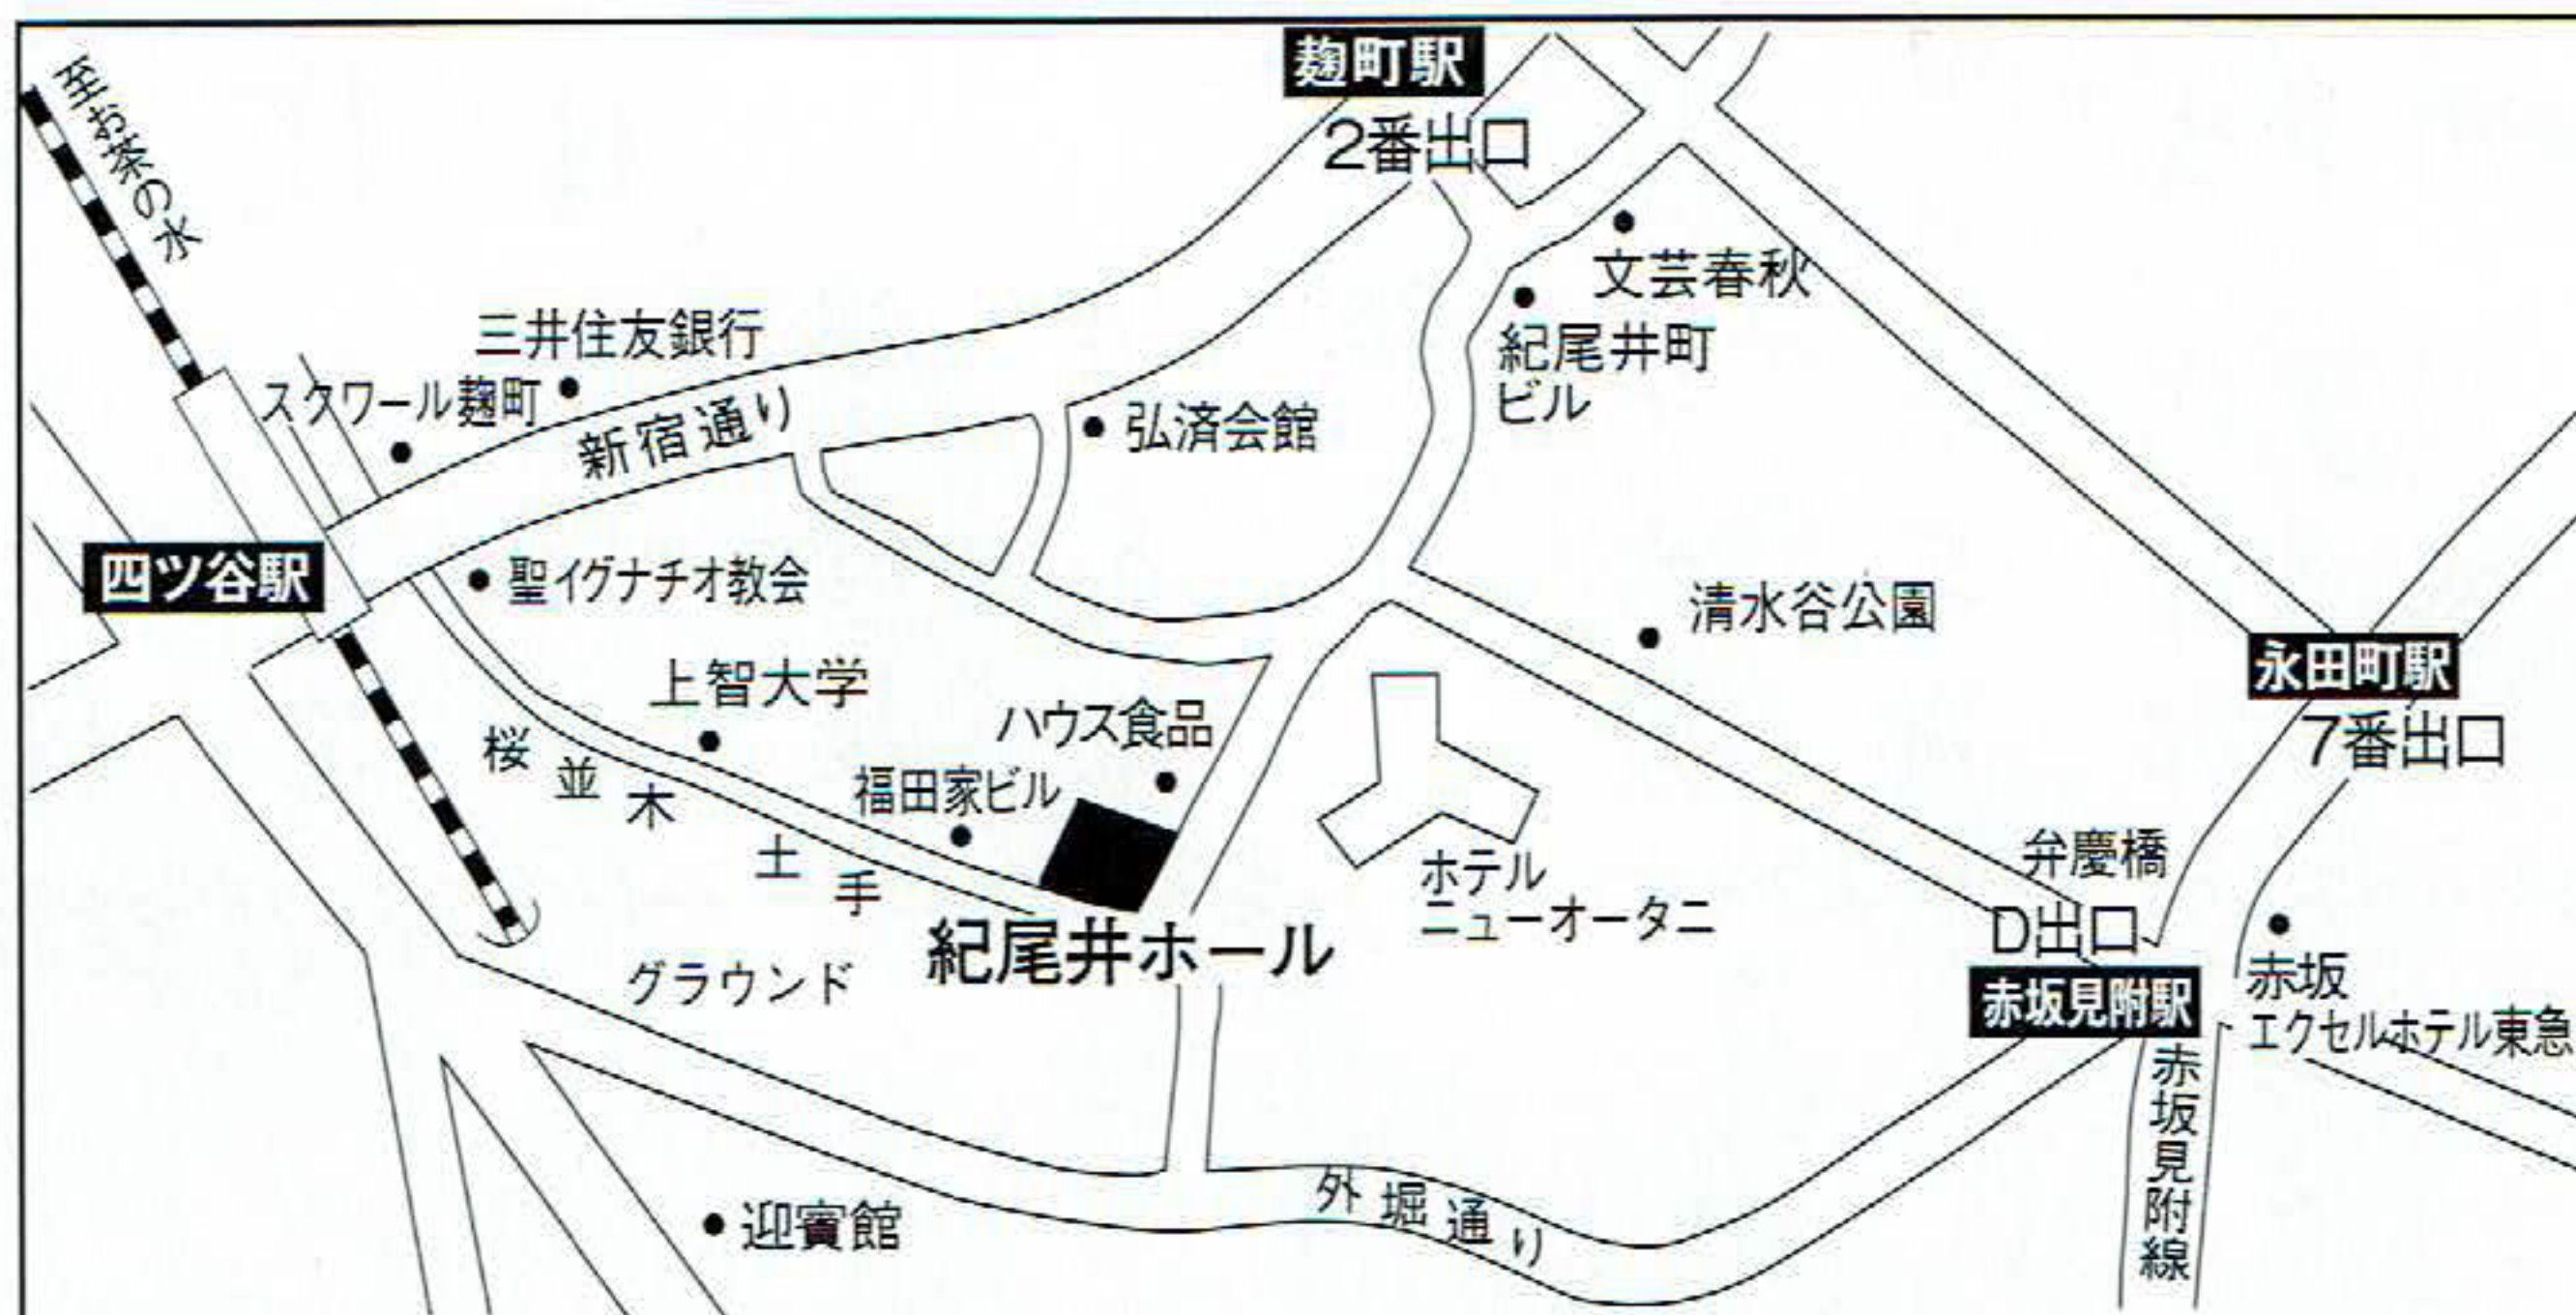

男性演藝家による

小唄 季の会

一部 夏の涼み

二部 それぞれの小唄

平成二十九年三月十二日(日)

十三時三十分開場 十四時開演

紀尾井小ホール

全席自由三、〇〇〇円

一部 夏の涼み

- 一、涼み船 土川菊太郎 土川きく 替 土川菊柳
- 一、夏景色 竹村花加寿 竹村てる花 竹村花美都 替 竹村花美都
- 一、きぬぎぬの 蓼 胡博雄 蓼 胡文雄
- 一、佃祭り 長生代一郎 長生松代 替 長生美美代
- 一、川の薬水り 蓼 鈴子正 蓼 胡鈴子 蓼 鈴緒 長生小真二郎 長生松代
- 一、竹の 長生小真二郎 長生松代
- 一、上げ汐 竹枝千左男 竹枝せん喜美
- 一、浦漕ぐ舟 春日豊吉久 春日とよせい吉
- 一、蘭蝶 竹村てる花 竹村花美都 上 竹村花加寿
- 一、蛇山 和敬由三郎 和敬梅由
- 一、夏の月 蓼 胡文雄 蓼 史ま由
- 一、これほど止めるのに 飯島ひろ志 飯島ひろ馨江
- 一、蝶千鳥 栄 由利 栄 美つ奈
- 一、さてもやさしや 春竹利昭 史美いち絵

二部 それぞれの小唄

- 一、夕立の 土川菊太郎 土川きく
- 一、茶のどが 蓼 胡博雄 蓼 胡文雄
- 一、涙かくして 竹村花加寿 竹村てる花
- 一、夕がらす 長生代一郎 長生松代 上 長生美美代
- 一、木更津から 沖から見ゆる わしに逢いたくば 竹枝千左男 竹枝せん喜美
- 一、夕立や田を 春日豊吉久 春日とよせい吉
- 一、玄治店 蓼 鈴子正 蓼 胡鈴子 替 蓼 鈴緒
- 一、鳥影に 長生小真二郎 長生松代 替 長生美美代
- 一、朝顔市 蓼 胡文雄 蓼 史ま由 ツレ 蓼 鈴緒
- 一、浜町河岸 和敬由三郎 和敬梅由
- 一、祭の方より 竹村てる花 竹村花美都 替 竹村花加寿
- 一、せかれ 飯島ひろ志 飯島ひろ馨江 替 飯島ひろ喜
- 一、翠帳紅閨 栄 由利 栄 美つ奈
- 一、めぐる日の(夏) 春竹利昭 史美いち絵
- 一、夜雨 逢うは別れ 江戸さし

紀尾井ホール

所在地 〒102-0094 東京都千代田区紀尾井町6番5号
電話 03-5276-4500 (代表)

- 最寄駅
- ・四ツ谷駅 (JR線・丸ノ内線・南北線) 麹町口徒歩6分
 - ・麹町駅2番出口 (有楽町線) 徒歩8分
 - ・赤坂見附D駅出口 (銀座線・丸ノ内線) 徒歩8分
 - ・永田町駅7番出口 (半蔵門線・有楽町線) 徒歩8分